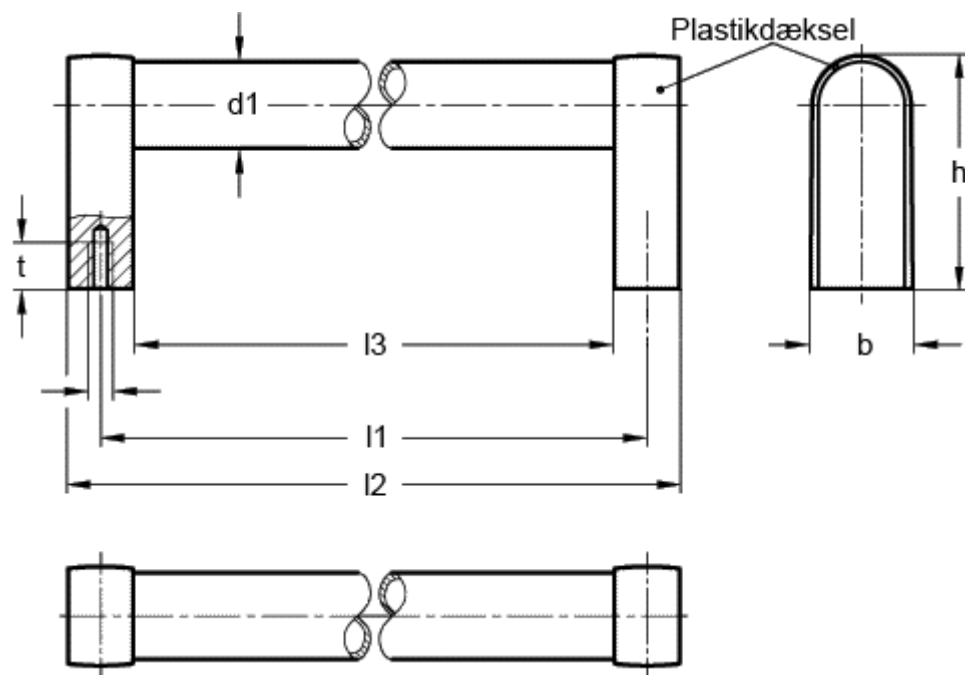

Varenummer: 20192500

Beskrivelse: E+G Rørgreb GN 669-28-500-A-SW

## Mål

b	= 32
d1	= 28
d2	= M8
h ca.	= 60
l1	= 500
l2	= 520
l3	= 480
t min	= 15